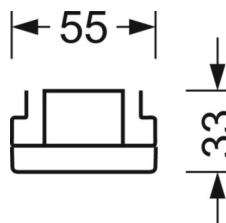

Механика

цвет корпуса	белый стандартный для электротехники RAL 9016
размеры (LxWxH/DxH)	1531mm x 55mm x 33mm
вес (нетто)	1.9kg
Вид монтажа	сборка трековых систем, световая структура

DEEP-LINK

<https://www.regiolux.de/ru/article/19410004090>

Ссылка	LED 6000lm 830
ηLB	100 %
Φ ↓/↑	98 % / 2 %
UGR поп./вдоль	19.8 / 20.2

размеры

L	1531 mm	Длина
B	55 mm	Ширина
H	33 mm	Высота