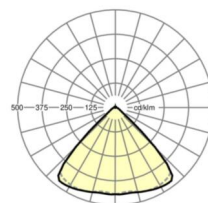

Механика

цвет корпуса	белый стандартный для электротехники RAL 9016
размеры (LxWxH/DxH)	1531mm x 55mm x 33mm
вес (нетто)	1.9kg
Вид монтажа	сборка трековых систем, световая структура

DEEP-LINK

<https://www.regiolux.de/ru/article/19410004090>

Ссылка	LED 6000lm 830
ηLB	100 %
Φ ↓/↑	98 % / 2 %
UGR поп./вдоль	19.8 / 20.2

размеры

L	1531 mm	Длина
B	55 mm	Ширина
H	33 mm	Высота