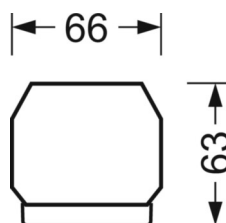

Механика

цвет корпуса	белый стандартный для электротехники RAL 9016
размеры (LxWxH/DxH)	1531mm x 55mm x 33mm
вес (нетто)	1.9kg
Вид монтажа	сборка трековых систем, световая структура

DEEP-LINK

<https://www.regiolux.de/ru/article/19410004090>

Ссылка	LED 6000lm 830
ηLB	100 %
Φ ↓/↑	98 % / 2 %
UGR поп./вдоль	19.8 / 20.2

размеры

L	1531 mm	Длина
B	55 mm	Ширина
H	33 mm	Высота